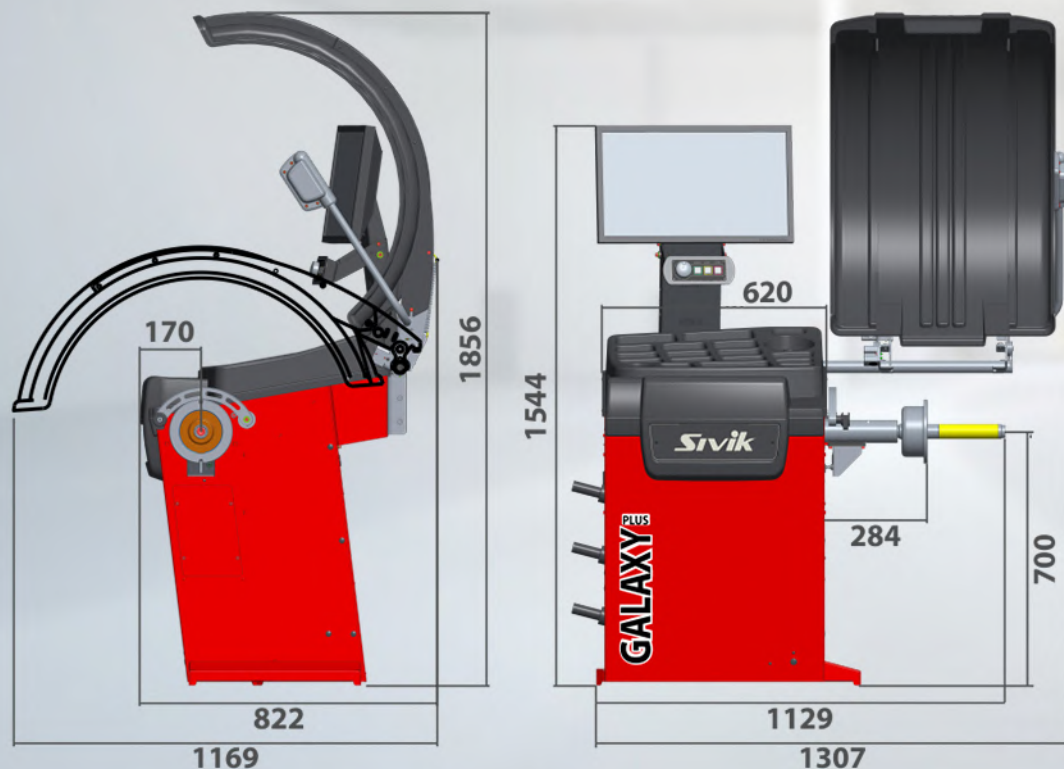

НОВЫЙ

GALAXY PLUS

САМАЯ ПОПУЛЯРНАЯ МОДЕЛЬ
С ЛАЗЕРОМ И УЛЬТРАЗВУКОМ

НОВЫЙ GALAXY PLUS

GALAXY PLUS

УЛУЧШЕН ДОСТУП ВНУТРЬ КОЛЕСА

- ВАЛ СТАНКА СУЩЕСТВЕННО СМЕЩЕН БЛИЖЕ К ОПЕРАТОРУ (+ 81 ММ)
- УВЕЛИЧЕН ВЫЛЕТ ВАЛА НА 25 ММ
- НАКЛОН КОРПУСА УПРОЩАЕТ РАБОТУ С КОЛЕСОМ В ПОЛОЖЕНИИ "6 ЧАСОВ"

НОВЫЙ GALAXY PLUS

GALAXY PLUS

УЛУЧШЕНА ЭРГОНОМИКА РАБОЧЕГО СТОЛА

- ГЛУБОКИЕ ЯЧЕЙКИ ВМЕЩАЮТ СТАНДАРТНУЮ УПАКОВКУ ГРУЗОВ ЦЕЛИКОМ
- ВСЕ АКССУАРЫ СВОБОДНО РАЗМЕЩАЮТСЯ НА РАБОЧЕМ СТОЛЕ
- ДОБАВЛЕНА КРУГЛАЯ ЯЧЕЙКА ДЛЯ БУТЫЛКИ С ОБЕЗЖИРИВАТЕЛЕМ
- ПОВЫШЕНА ПРОЧНОСТЬ РАБОЧЕГО СТОЛА

НОВЫЙ GALAXY PLUS

GALAXY PLUS

УЛЬТРАЗВУКОВОЙ ДАТЧИК ИЗМЕРЕНИЯ ШИРИНЫ

- СТАНОК АВТОМАТИЧЕСКИ ВВОДИТ ШИРИНУ ДИСКА
- УЗ-ДАТЧИК МОМЕНТАЛЬНО СЧИТЫВАЕТ ШИРИНУ ПРИ ОПУСКАНИИ КОЖУХА
- ПОВЫШАЕТСЯ СКОРОСТЬ БАЛАНСИРОВКИ ШТАМПОВАННЫХ КОЛЕС

НОВЫЙ GALAXY PLUS

ТОЧЕЧНЫЙ ЛАЗЕРНЫЙ УКАЗАТЕЛЬ

- ПОКАЗЫВАЕТ ТОЧКУ УСТАНОВКИ ГРУЗА НА «6 ЧАСОВ». ОЧЕНЬ УДОБНО ПРИ БАЛАНСИРОВКЕ ЛИТЫХ ДИСКОВ. СУЩЕСТВЕННО СОКРАЩАЕТСЯ ВРЕМЯ УСТАНОВКИ ГРУЗОВ

НОВЫЙ GALAXY PLUS