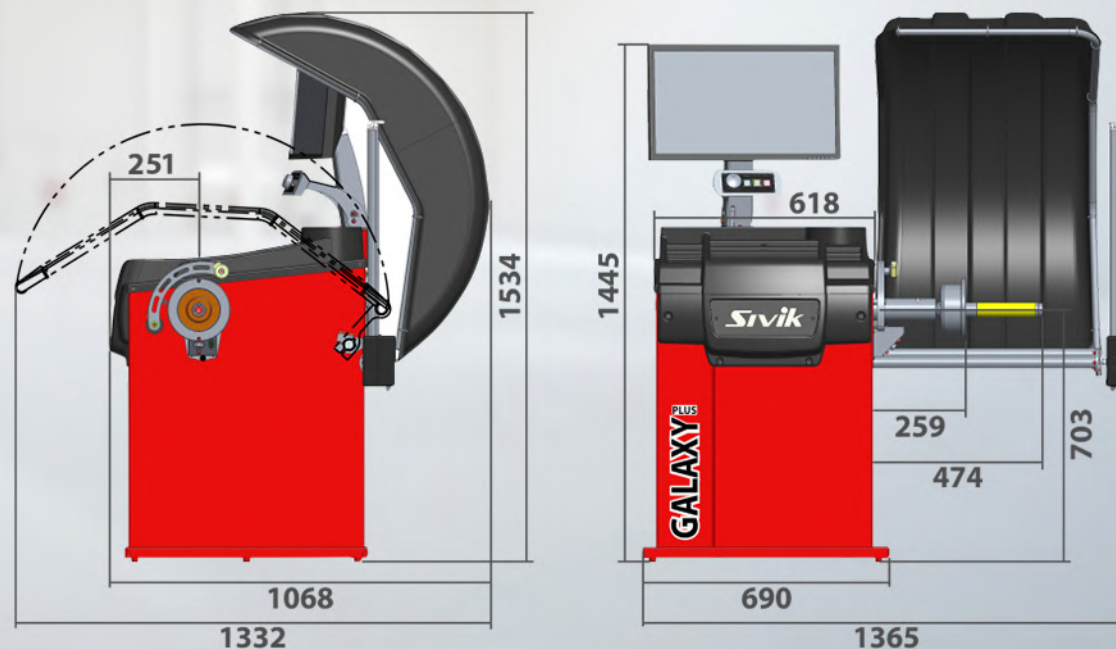

НОВЫЙ

GALAXY PLUS

САМАЯ ПОПУЛЯРНАЯ МОДЕЛЬ
С ЛАЗЕРОМ И УЛЬТРАЗВУКОМ

НОВЫЙ GALAXY PLUS

GALAXY PLUS

УЛУЧШЕН ДОСТУП ВНУТРЬ КОЛЕСА

- ВАЛ СТАНКА СУЩЕСТВЕННО СМЕЩЕН БЛИЖЕ К ОПЕРАТОРУ (+ 81 ММ)
- УВЕЛИЧЕН ВЫЛЕТ ВАЛА НА 25 ММ
- НАКЛОН КОРПУСА УПРОЩАЕТ РАБОТУ С КОЛЕСОМ В ПОЛОЖЕНИИ "6 ЧАСОВ"

НОВЫЙ GALAXY PLUS

GALAXY PLUS

УЛУЧШЕНА ЭРГОНОМИКА РАБОЧЕГО СТОЛА

- ГЛУБОКИЕ ЯЧЕЙКИ ВМЕЩАЮТ СТАНДАРТНУЮ УПАКОВКУ ГРУЗОВ ЦЕЛИКОМ
- ВСЕ АКССУАРЫ СВОБОДНО РАЗМЕЩАЮТСЯ НА РАБОЧЕМ СТОЛЕ
- ДОБАВЛЕНА КРУГЛАЯ ЯЧЕЙКА ДЛЯ БУТЫЛКИ С ОБЕЗЖИРИВАТЕЛЕМ
- ПОВЫШЕНА ПРОЧНОСТЬ РАБОЧЕГО СТОЛА

НОВЫЙ GALAXY PLUS

GALAXY PLUS

УЛЬТРАЗВУКОВОЙ ДАТЧИК ИЗМЕРЕНИЯ ШИРИНЫ

- СТАНОК АВТОМАТИЧЕСКИ ВВОДИТ ШИРИНУ ДИСКА
- УЗ-ДАТЧИК МОМЕНТАЛЬНО СЧИТЫВАЕТ ШИРИНУ ПРИ ОПУСКАНИИ КОЖУХА
- ПОВЫШАЕТСЯ СКОРОСТЬ БАЛАНСИРОВКИ ШТАМПОВАННЫХ КОЛЕС

НОВЫЙ GALAXY PLUS

ТОЧЕЧНЫЙ ЛАЗЕРНЫЙ УКАЗАТЕЛЬ

- ПОКАЗЫВАЕТ ТОЧКУ УСТАНОВКИ ГРУЗА НА «6 ЧАСОВ». ОЧЕНЬ УДОБНО ПРИ БАЛАНСИРОВКЕ ЛИТЫХ ДИСКОВ. СУЩЕСТВЕННО СОКРАЩАЕТСЯ ВРЕМЯ УСТАНОВКИ ГРУЗОВ

НОВЫЙ GALAXY PLUS